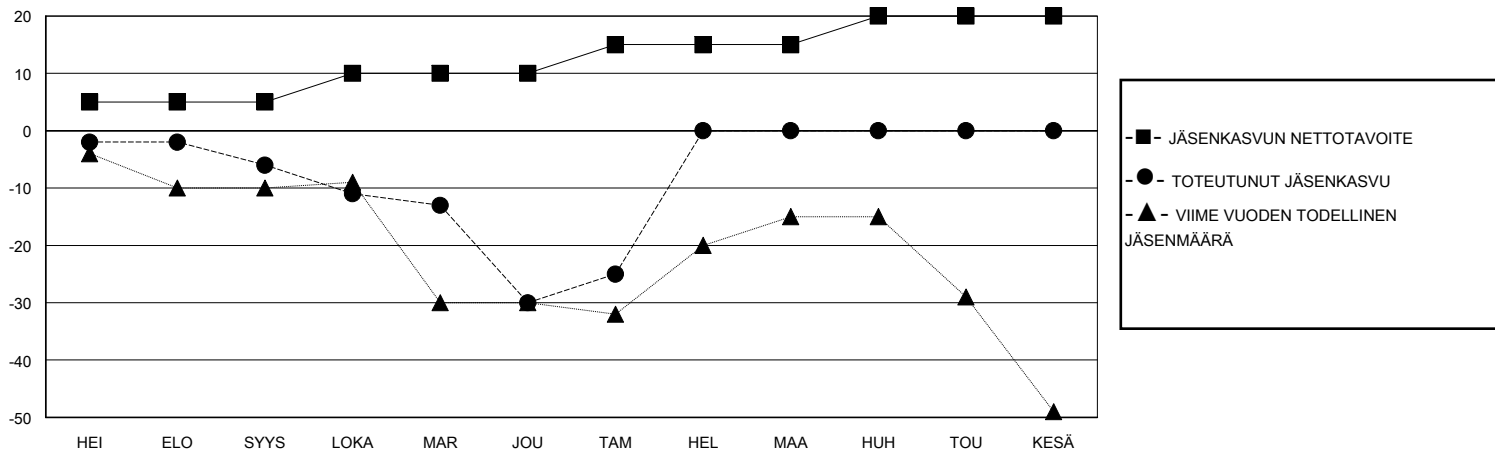

MONTHLY MEMBERSHIP PROGRESS REPORT

District 107 G

Results as of: 1/31/2024

GMT:

SIJAINTI FINLAND

GMT VAALIPIIRI

Klubit				jäsentä			
TULOKSET 2023-2024				TULOKSET 2023-2024			
NELJÄNNES	UUDEN KLUBIN TAVOITE	UUDET KLUBIT	LOPETETUT KLUBIT	NELJÄNNES	JÄSENKASVUN NETTOTAVOITE	TOTEUTUNUT JÄSENKASVU	POISTETUT JÄSENET (mukaan lukien siirrot)
HEI/ELO/SYYS	0	0	0	HEI/ELO/SYYS	5	10	15
LOKA/MAR/JOU	0	0	0	LOKA/MAR/JOU	5	8	31
TAM/HEL/MAA	1	0	1	TAM/HEL/MAA	5	6	0
HUH/TOU/KESÄ	0	0	0	HUH/TOU/KESÄ	5	0	0

TAVOITTEET JA UUDET KLUBIT, KUMULATIIVINEN

TAVOITTEET JA JÄSENET, KUMULATIIVINEN

LAKKAUTETUT KLUBIT: 1

16 CLUBS OF 52 LISÄNNY YHDEN TAI USEAMMAN UUTTA JÄSENTÄ

SUKUPUOLIJAKAUMA

MIES 852 (85.29%)
NAINEN 147 (14.71%)