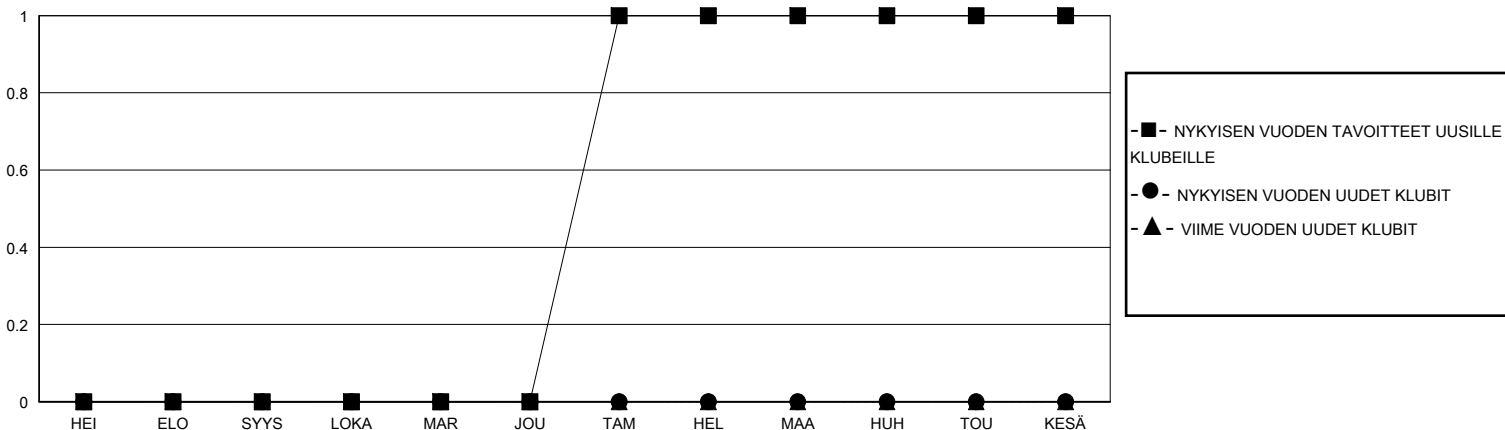

MONTHLY MEMBERSHIP PROGRESS REPORT

District 107 G

Results as of: 1/31/2024

GMT:

SIJAINTI FINLAND

GMT VAALIPIIRI

Klubit				jäsentä			
TULOKSET 2023-2024				TULOKSET 2023-2024			
NELJÄNNES	UUDEN KLUBIN TAVOITE	UUDET KLUBIT	LOPETETUT KLUBIT	NELJÄNNES	JÄSENKASVUN NETTOTAVOITE	TOTEUTUNUT JÄSENKASVU	POISTETUT JÄSENET (mukaan lukien siirrot)
HEI/ELO/SYYS	0	0	0	HEI/ELO/SYYS	5	10	15
LOKA/MAR/JOU	0	0	0	LOKA/MAR/JOU	5	8	31
TAM/HEL/MAA	1	0	1	TAM/HEL/MAA	5	6	0
HUH/TOU/KESÄ	0	0	0	HUH/TOU/KESÄ	5	0	0

TAVOITTEET JA UUDET KLUBIT, KUMULATIIVINEN

TAVOITTEET JA JÄSENET, KUMULATIIVINEN

LAKKAUTETUT KLUBIT: 1

16 CLUBS OF 52 LISÄNNY YHDEN TAI USEAMMAN UUTTA JÄSENTÄ

SUKUPUOLIJAKAUMA

MIES 852 (85.29%)
NAINEN 147 (14.71%)